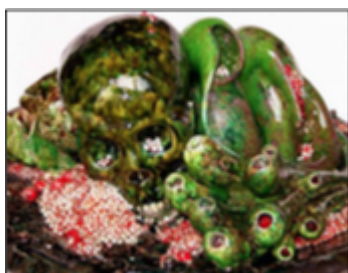

Utile en terre

- BEF - Neufchâtel en Bray - Dieppe -

Date de mise en ligne : lundi 28 septembre 2015

Copyright © Arts Plastiques - Tous droits réservés

Téléchargez la fiche de préparation du stage de pratique "Céramique plastique" d'Alain Triballeau du mardi 14 avril 2015, Dieppe.